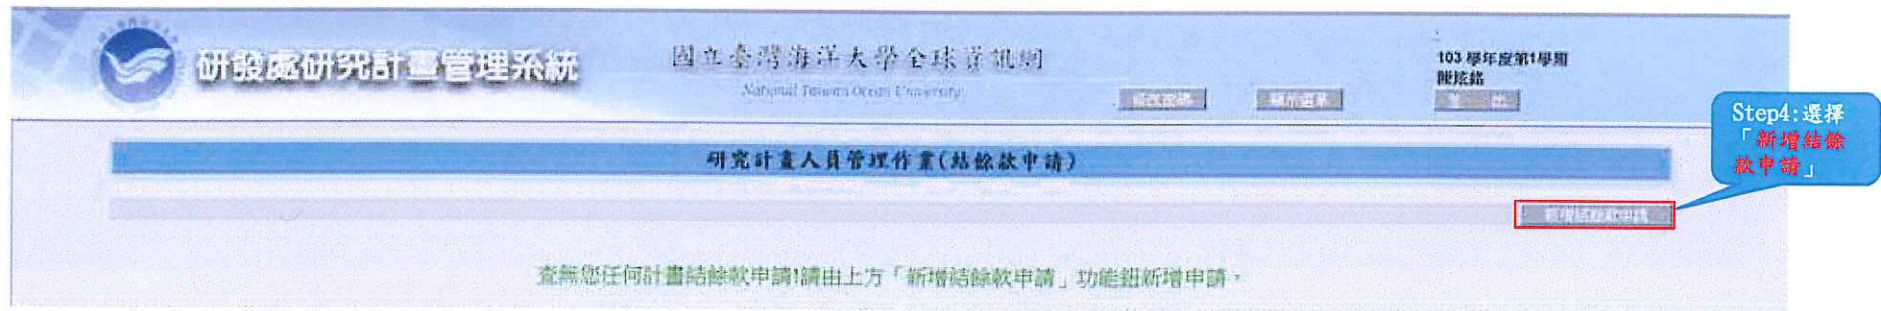

帳號為 [身分證字號]

密碼預設值為 [身分證字號後四碼]

登入後請重新更改密碼

申請結餘款計畫約用人員

一. 如何建立聘任簽案：

登入「研發處研究計畫管理系統」→選擇「研發系統」→選擇「研究計畫管理」→選擇「研究計畫結餘款計畫人員管理作業」→選擇「新增結餘款申請」

研發處研究計畫管理系統

國立臺灣海洋大學全球資訊網 National Taiwan Ocean University