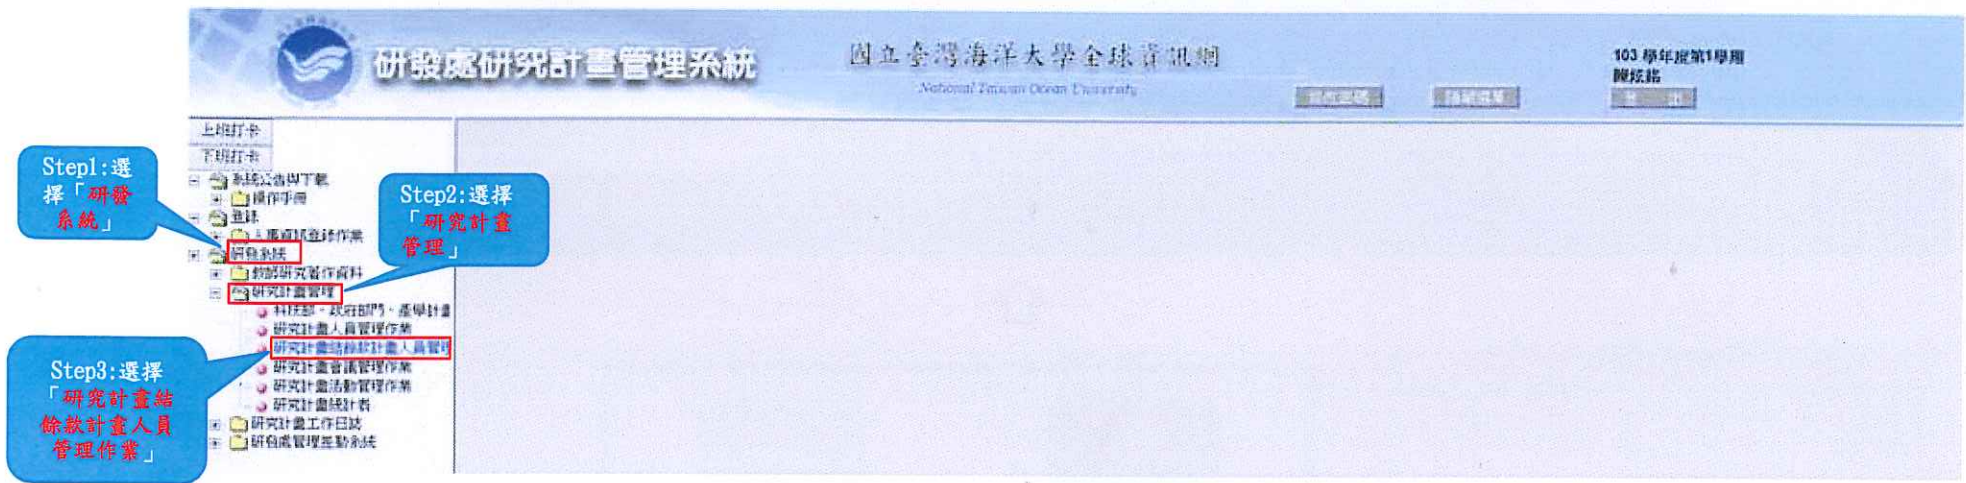

帳號為 [身分證字號]

密碼預設值為 [身分證字號後四碼]

登入後請重新更改密碼

申請結餘款計畫約用人員

一. 如何建立聘任簽案：

登入「研發處研究計畫管理系統」→選擇「研發系統」→選擇「研究計畫管理」→選擇「研究計畫結餘款計畫人員管理作業」→選擇「新增結餘款申請」

研發處研究計畫管理系統

國立臺灣海洋大學全球資訊網 National Taiwan Ocean University